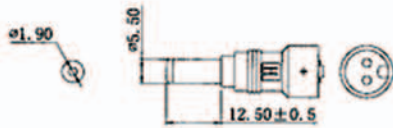

1. Dell plug, inner model used PE.

2. Dell plug .  $\varnothing 7.40 \times 12.5 \pm 0.5$

3.  $\varnothing 1.90 \times 5.50 \times 12.5 \pm 0.5$ mm "I" type

4.  $\varnothing 1.00(\text{pin}) \times 5.00 \times 11.5 \pm 0.5$ mm "I" type , yellow

8.  $\varnothing 2.50 \times 5.50 \times 12 \pm 0.5$ mm "L" type , red

9.  $\varnothing 2.10 \times 5.50 \times 12 \pm 0.5$ mm "L" type orange