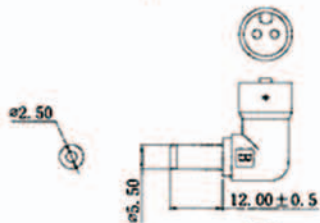

1. Dell plug, inner model used PE.

2. Dell plug .  $\varnothing 7.40 \times 12.5 \pm 0.5$

3.  $\varnothing 1.90 \times 5.50 \times 12.5 \pm 0.5$ mm "I" type

4.  $\varnothing 1.00(\text{pin}) \times 5.00 \times 11.5 \pm 0.5$ mm "I" type , yellow

5.  $\varnothing 1.40(\text{pin}) \times 6.50 \times 14 \pm 0.5$ mm "I" type , black

6.  $\varnothing 3.00 \times 6.30 \times 14 \pm 0.5$ mm "I" type , black

7.  $\varnothing 1.70 \times 4.75 \times 9.5 \pm 0.5$ mm "I" type

8.  $\varnothing 2.50 \times 5.50 \times 12 \pm 0.5$ mm "L" type , red

9.  $\varnothing 2.10 \times 5.50 \times 12 \pm 0.5$ mm "L" type orange